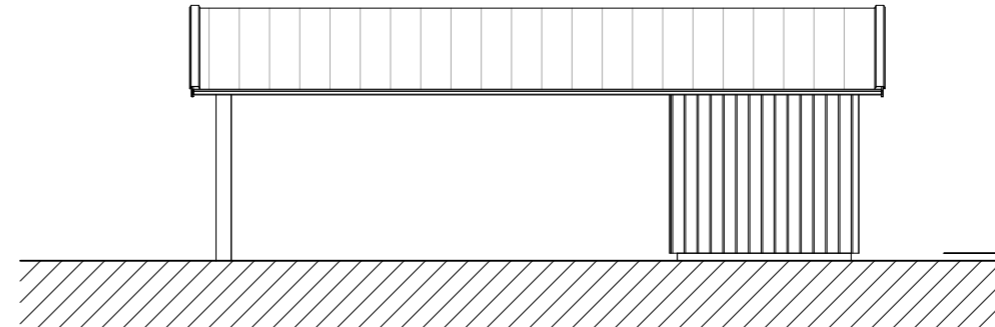

Carport - Fasad mot Söder

SKALA 1 : 100

Carport - Fasad mot Öster

SKALA 1 : 100

Carport - Fasad mot Norr

SKALA 1 : 100

Carport - Fasad mot Väster

SKALA 1 : 100

Carport - Vy 1

SKALA

Skala 1:100

Carport - Markplan

SKALA 1 : 100

FÖRSLAGSHANDLING		
NYBYGGNAD VILLA		
DATUM 2024-03-28	RITAD/KONSTR AV MD	
Nybyggnad villa		
Plan, Sektion, Fasader, Vyer		
SKALA A1 1:100 A3 1:200	NUMMER A-40-2-301	BET