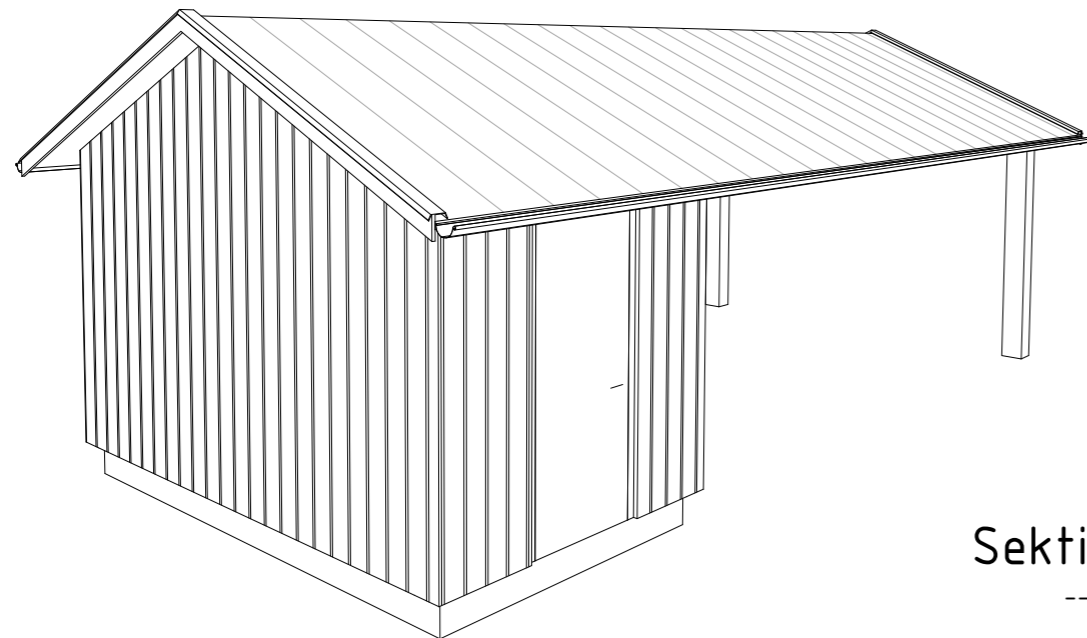

Carport - Fasad mot Söder

SKALA 1 : 100

Carport - Fasad mot Öster

SKALA 1 : 100

Carport - Fasad mot Norr

SKALA 1 : 100

Carport - Fasad mot Väster

SKALA 1 : 100

Carport - Vy 1

SKALA

Skala 1:100

Carport - Markplan

SKALA 1 : 100

FÖRSLAGSHANDLING		
NYBYGGNAD VILLA		
DATUM 2024-03-28	RITAD/KONSTR AV MD	
Nybyggnad villa		
Plan, Sektion, Fasader, Vyer		
SKALA A1 1:100 A3 1:200	NUMMER A-40-2-301	BET