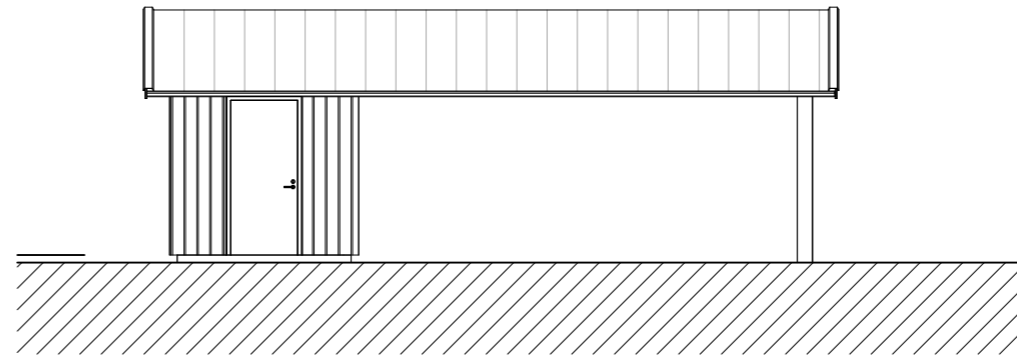

Carport - Fasad mot Söder

SKALA 1 : 100

Carport - Fasad mot Öster

SKALA 1 : 100

Carport - Fasad mot Norr

SKALA 1 : 100

Carport - Fasad mot Väster

SKALA 1 : 100

Carport - Vy 1

SKALA

Skala 1:100

Carport - Markplan

SKALA 1 : 100

FÖRSLAGSHANDLING		
NYBYGGNAD VILLA		
DATUM 2024-03-28	RITAD/KONSTR AV MD	
Nybyggnad villa		
Plan, Sektion, Fasader, Vyer		
SKALA A1 1:100 A3 1:200	NUMMER A-40-2-301	BET