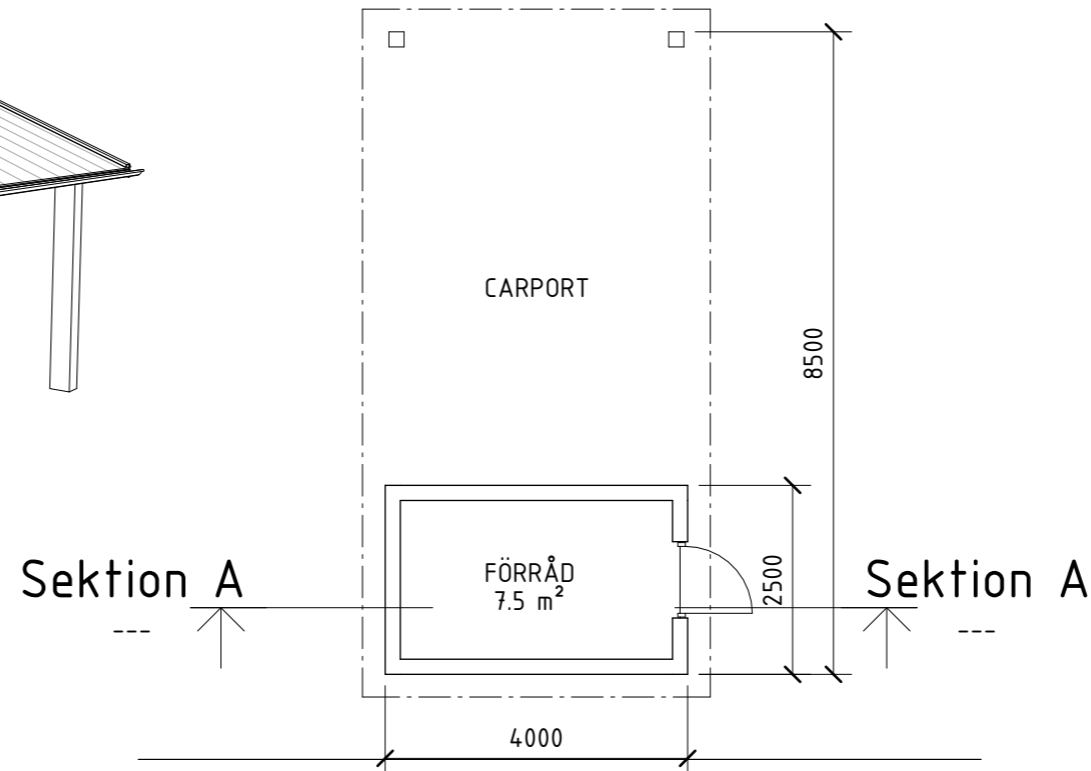

Carport - Fasad mot Söder

SKALA 1 : 100

Carport - Fasad mot Öster

SKALA 1 : 100

Carport - Fasad mot Norr

SKALA 1 : 100

Carport - Fasad mot Väster

SKALA 1 : 100

Carport - Vy 1

SKALA

Skala 1:100

Carport - Markplan

SKALA 1 : 100

FÖRSLAGSHANDLING		
NYBYGGNAD VILLA		
DATUM 2024-03-28	RITAD/KONSTR AV MD	
Nybyggnad villa		
Plan, Sektion, Fasader, Vyer		
SKALA A1 1:100 A3 1:200	NUMMER A-40-2-301	BET