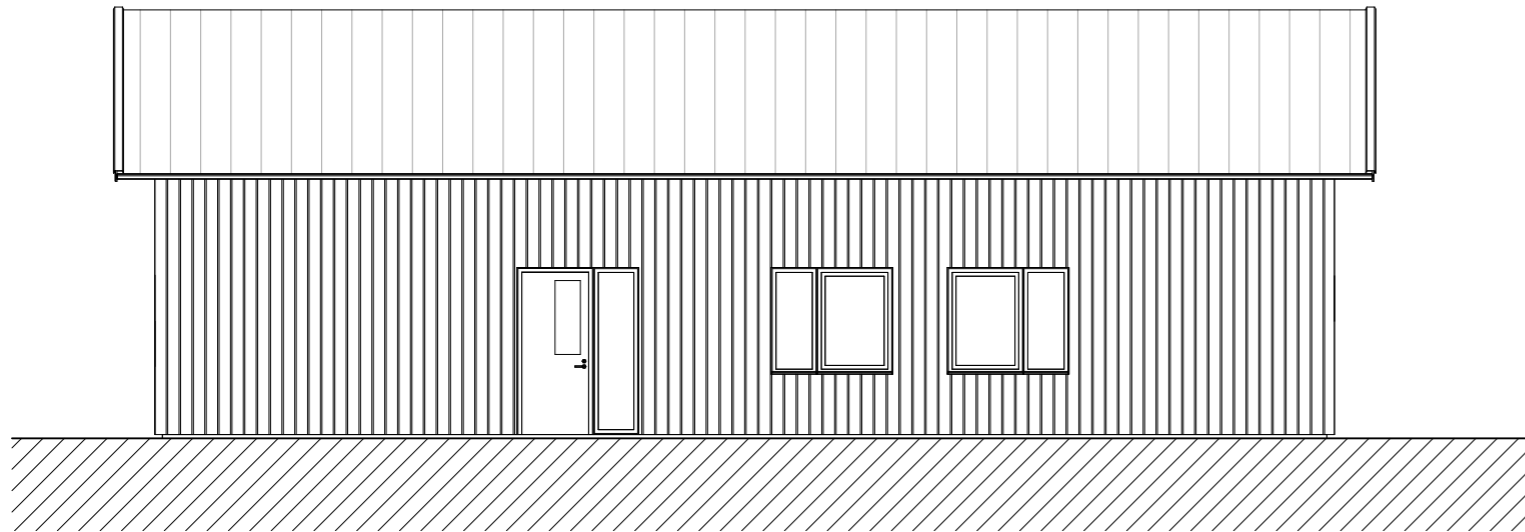

Fasad mot Norr

SKALA 1 : 100

Fasad mot Väster

SKALA 1 : 100

Fasad mot Söder

SKALA 1 : 100

Fasad mot Öster

SKALA 1 : 100

FÖRKLARINGAR

DENNA RITNING REDOVISAR PLAN-, SEKTION- OCH FASADRITNING.
ALLA MÅTT REDOVISAS I MILLIMETER.

- FASTIGHETSGRÄNS
- BEF. MARK
- NY MARK

KULÖR OCH MATERIAL:

FASAD:
STÅENDE TRÄPANEL
KULÖR: VIT, NCS S 0502-Y

TAK:
BANDTÄCKPLÅT
KULÖR: GRAFITGRÅ, NCS S 7502-B

ENTRÉDÖRR AV STÅL
KULÖR: MÖRKGRÅ, NCS S 7500-N

FÖRRÅDDÖRR AV TRÄ
KULÖR: MÖRKGRÅ, NCS S 7500-N

TAKAVVATTNING OCH PLÅTARBETE
KULÖR: GRAFITGRÅ, NCS S 7502-B

FÖNSTER OCH DÖRRAR
AV TRÄ/ALU
KULÖR: MÖRKGRÅ, NCS S 7500-N

BYA 124,8kvm
BOA 111kvm

Skala 1:100

FÖRSLAGSHANDLING

NYBYGGNAD VILLA

DATUM
2024-03-28

RITAD/KONSTR AV
MD

Nybyggnad villa
TYPHUS 1
FASADER

SKALA
A1 1:50
A3 1:100