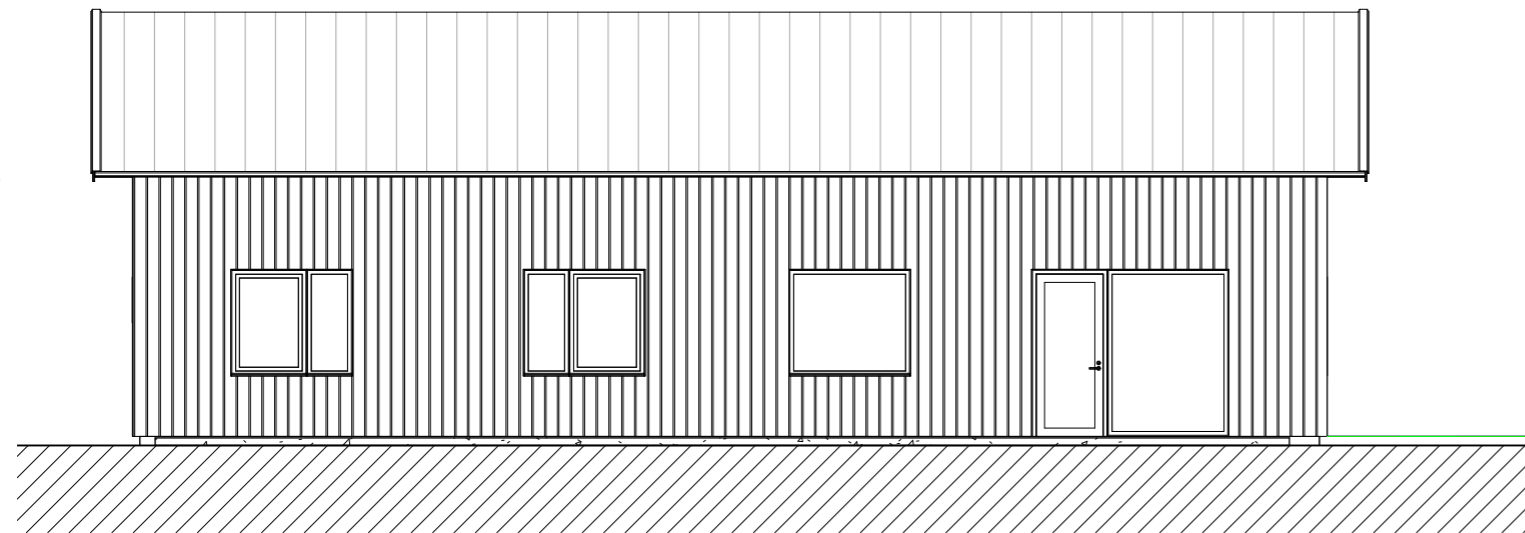

Fasad mot Norr

SKALA 1 : 100

Fasad mot Väster

SKALA 1 : 100

Fasad mot Söder

SKALA 1 : 100

Fasad mot Öster

SKALA 1 : 100

FÖRKLARINGAR

DENNA RITNING REDOVISAR PLAN-, SEKTION- OCH FASADRITNING.
ALLA MÅTT REDOVISAS I MILLIMETER.

- FASTIGHETSGRÄNS
- BEF. MARK
- NY MARK

KULÖR OCH MATERIAL:

FASAD:
STÅENDE TRÄPANEL
KULÖR: VIT, NCS S 0502-Y

TAK:
BANDTÄCKPLÅT
KULÖR: GRAFITGRÅ, NCS S 7502-B

ENTRÉDÖRR AV STÅL
KULÖR: MÖRKGRÅ, NCS S 7500-N

FÖRRÅDDÖRR AV TRÄ
KULÖR: MÖRKGRÅ, NCS S 7500-N

TAKAVVATTNING OCH PLÅTARBETE
KULÖR: GRAFITGRÅ, NCS S 7502-B

FÖNSTER OCH DÖRRAR
AV TRÄ/ALU
KULÖR: MÖRKGRÅ, NCS S 7500-N

BYA 124,8kvm
BOA 111kvm

Skala 1:100

FÖRSLAGSHANDLING

NYBYGGNAD VILLA

DATUM
2024-03-28

RITAD/KONSTR AV
MD

Nybyggnad villa
TYPHUS 1
FASADER

SKALA
A1 1:50
A3 1:100