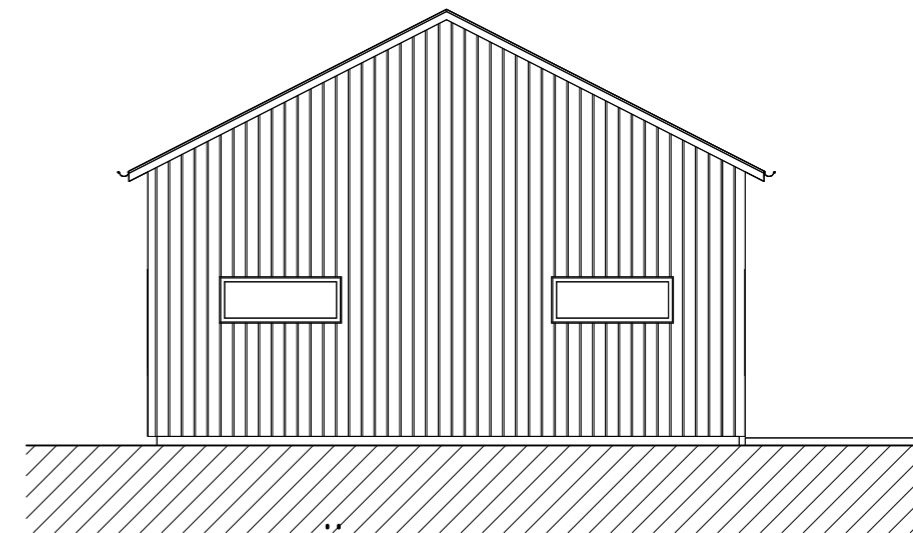

Fasad mot Norr

SKALA 1 : 100

Fasad mot Väster

SKALA 1 : 100

Fasad mot Söder

SKALA 1 : 100

Fasad mot Öster

SKALA 1 : 100

FÖRKLARINGAR

DENNA RITNING REDOVISAR PLAN-, SEKTION- OCH FASADRITNING.
ALLA MÅTT REDOVISAS I MILLIMETER.

- FASTIGHETSGRÄNS
- BEF. MARK
- NY MARK

KULÖR OCH MATERIAL:

FASAD:
STÅENDE TRÄPANEL
KULÖR: VIT, NCS S 0502-Y

TAK:
BANDTÄCKPLÅT
KULÖR: GRAFITGRÅ, NCS S 7502-B

ENTRÉDÖRR AV STÅL
KULÖR: MÖRKGRÅ, NCS S 7500-N

FÖRRÅDDÖRR AV TRÄ
KULÖR: MÖRKGRÅ, NCS S 7500-N

TAKAVVATTNING OCH PLÅTARBETE
KULÖR: GRAFITGRÅ, NCS S 7502-B

FÖNSTER OCH DÖRRAR
AV TRÄ/ALU
KULÖR: MÖRKGRÅ, NCS S 7500-N