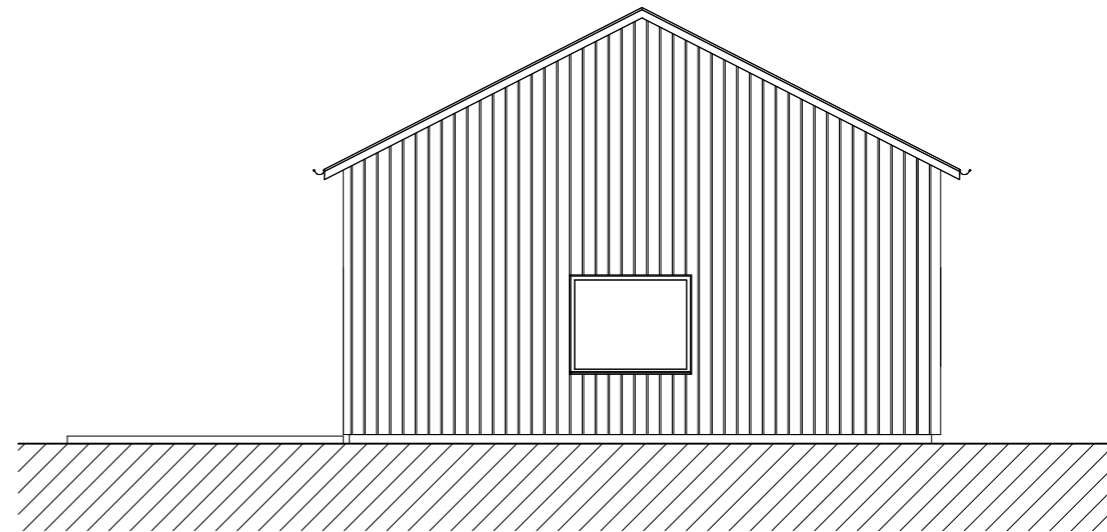

Fasad mot Norr

SKALA 1 : 100

Fasad mot Väster

SKALA 1 : 100

Fasad mot Söder

SKALA 1 : 100

Fasad mot Öster

SKALA 1 : 100

FÖRKLARINGAR

DENNA RITNING REDOVISAR PLAN-, SEKTION- OCH FASADRITNING.
ALLA MÅTT REDOVISAS I MILLIMETER.

- FASTIGHETSGRÄNS
- BEF. MARK
- NY MARK

KULÖR OCH MATERIAL:

FASAD:
STÅENDE TRÄPANEL
KULÖR: VIT, NCS S 0502-Y

TAK:
BANDTÄCKPLÅT
KULÖR: GRAFITGRÅ, NCS S 7502-B

ENTRÉDÖRR AV STÅL
KULÖR: MÖRKGRÅ, NCS S 7500-N

FÖRRÅDDÖRR AV TRÄ
KULÖR: MÖRKGRÅ, NCS S 7500-N

TAKAVVATTNING OCH PLÅTARBETE
KULÖR: GRAFITGRÅ, NCS S 7502-B

FÖNSTER OCH DÖRRAR
AV TRÄ/ALU
KULÖR: MÖRKGRÅ, NCS S 7500-N